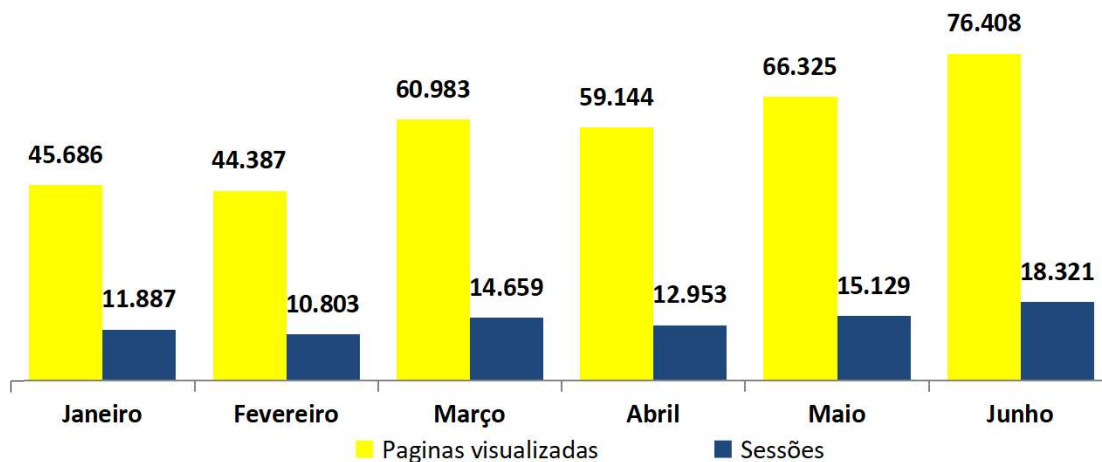

Período: JUNHO de 2023\*

### Páginas mais visualizadas em Junho

### ACESSOS AO PORTAL DA TRANSPARÊNCIA Acumulado 2023

Páginas visualizadas em Junho: 76.408  
Páginas visualizadas em 2023: 352.933